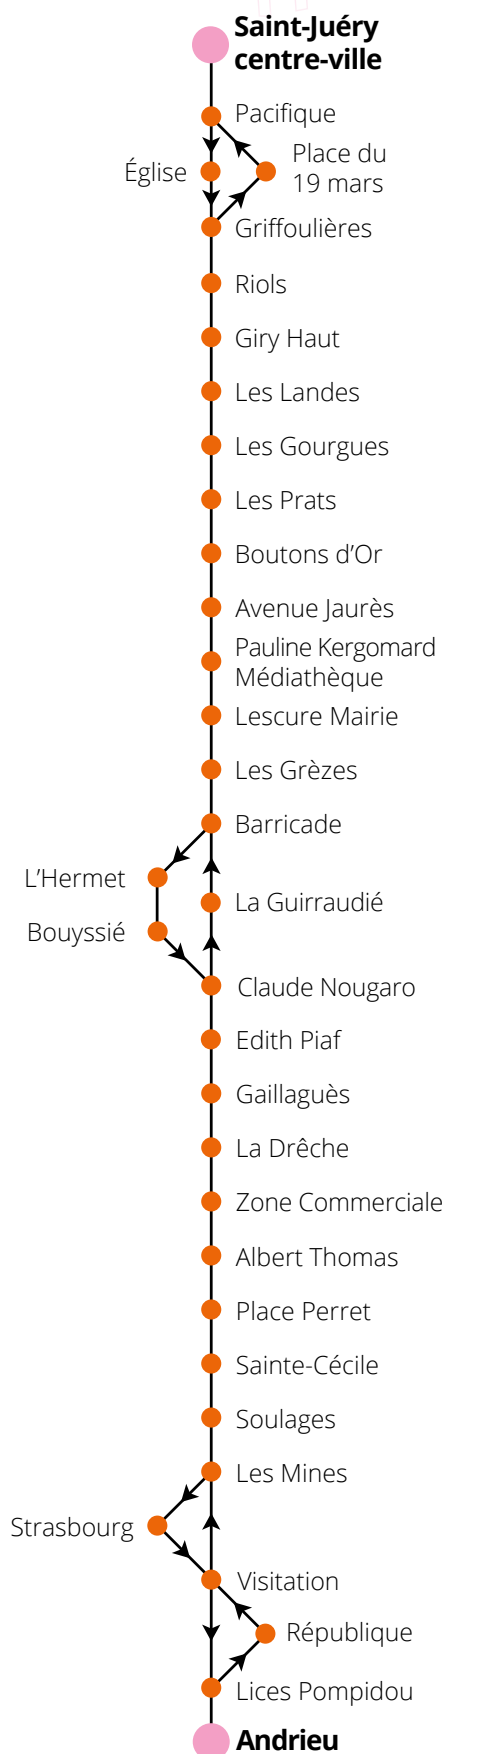

B Saint-Juéry / Lescure / Najac >>> Albi centre-ville Samedi et petites vacances scolaires

St Juéry Centre-ville	07:01	07:45													12:59													16:35													18:02												
Pacificque	07:02	07:46													13:00													16:36													18:03												
Église	07:04	07:48													13:02													16:38													18:04												
Griffoulières	07:05	07:49													13:03													16:39													18:05												
Riols	07:06	07:50													13:04													16:41													18:06												
Giry Haut	07:07	07:51													13:05													16:42													18:08												
Les Landes	07:09	07:53													13:07													16:44													18:09												
Les Gourgues	07:10	07:54													13:08													16:45													18:10												
Les Prats	07:11	07:55													13:10													16:46													18:11												
Boutons d'Or	07:11	07:56													13:11													16:47													18:12												
Avenue Jean-Jaurès	07:12	07:57													13:12													16:48													18:13												
P. Kergomard (Médiathèque)	07:13	07:58													13:13													16:49													18:14												
Lescure Mairie	07:14	07:59													13:14													16:50													18:15												
Les Grèzes	07:14	07:59													13:14													16:50													18:15												
Barricade	07:15	08:00													13:15													16:51													18:16												
L'Hermet	07:17	08:02													13:17													16:53													18:18												
Bouyssié	07:18	08:03													13:18													16:54													18:19												
Claude Nougaro	07:20	08:05	08:50	09:35	10:20	11:05	11:50	12:35	13:20	14:05	14:50	15:35	16:05	16:55	17:35	18:20	19:05																																				
Edith Piaf	07:20	08:05	08:50	09:35	10:20	11:05	11:50	12:35	13:20	14:05	14:50	15:35	16:05	16:55	17:35	18:20	19:05																																				
Gaillaguès	07:22	08:07	08:52	09:37	10:22	11:07	11:52	12:37	13:22	14:07	14:52	15:37	16:08	16:58	17:38	18:23	19:07																																				
La Drèche	07:22	08:07	08:52	09:37	10:22	11:07	11:52	12:37	13:22	14:07	14:52	15:37	16:09	16:59	17:38	18:23	19:07																																				
Zone Commerciale	07:23	08:08	08:53	09:38	10:23	11:08	11:53	12:39	13:24	14:09	14:54	15:40	16:10	17:00	17:40	18:25	19:09																																				
Albert Thomas	07:25	08:10	08:55	09:40	10:25	11:10	11:55	12:41	13:26	14:11	14:56	15:42	16:13	17:03	17:42	18:27	19:11																																				
Place Perret	07:26	08:11	08:56	09:41	10:26	11:11	11:56	12:42	13:27	14:12	14:57	15:43	16:14	17:04	17:43	18:28	19:12																																				

Ne circule pas le samedi

B Albi centre-ville >>> Najac / Lescure / Saint-Juéry Samedi et petites vacances scolaires