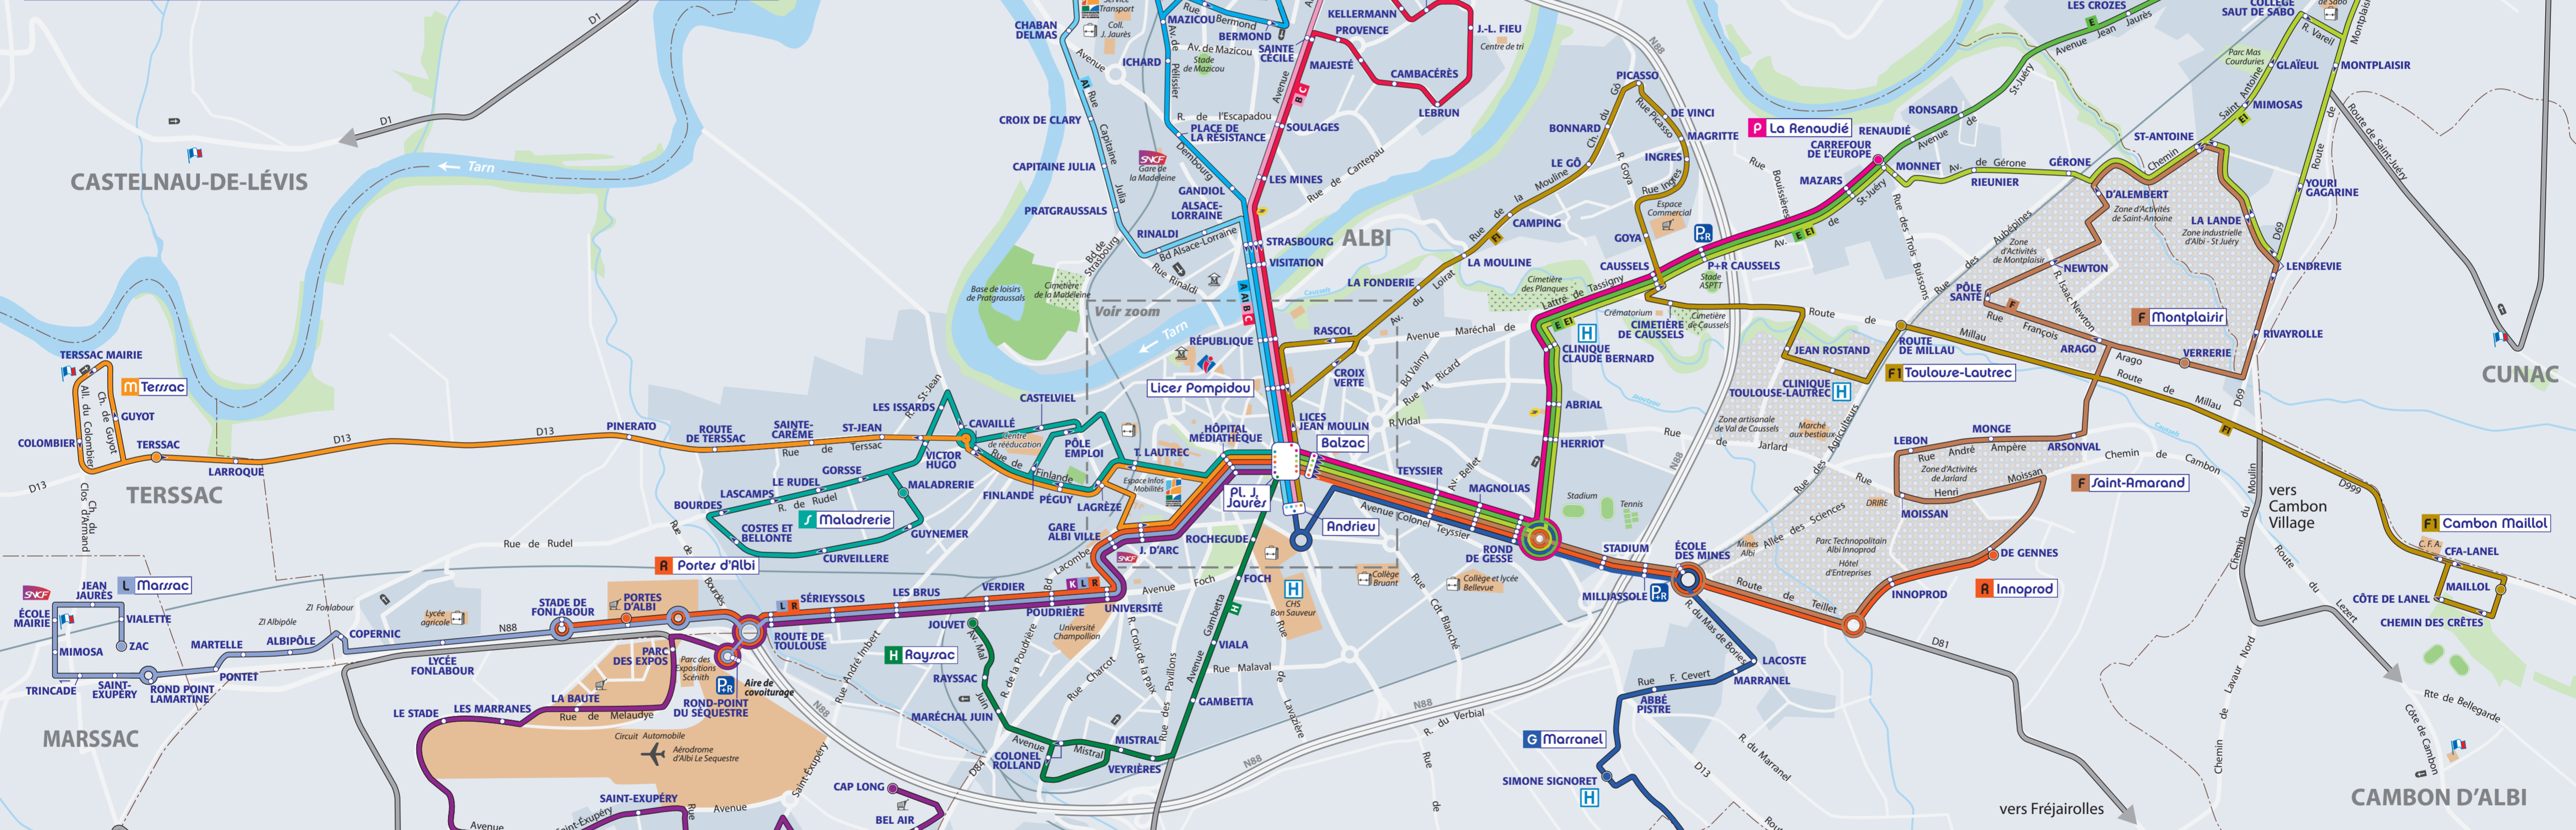

PLAN DU RÉSEAU DE TRANSPORTS URBAINS DU GRAND ALBIGOIS 2020 / 2021

Lignes urbaines

- Terminus de ligne
- Arrêt desservi dans les deux sens
- Arrêt desservi dans un seul sens
- Lignes périurbaines (se reporter au plan spécifique)

Mairie

- Office de Tourisme
- Musée
- Établissement scolaire
- Hôpital - Clinique
- La Poste
- Espace commercial

LISTE DES LIGNES

A Pélizier	Albi Centre Ville	G Puygouzon / Marranel	Albi Centre Ville
A1 Fonviolane	Albi Centre Ville	H Rayzac	Albi Centre Ville
B Saint-Juéry / Arthès / Lescuré / Najac	Albi Centre Ville	I Le Séquestre	Albi Centre Ville
C Cantepau	Albi Centre Ville	L Marrac	Albi Centre Ville
E Saint-Juéry	Albi Centre Ville	M Terrzac	Albi Centre Ville
G Saint-Juéry	Albi Centre Ville	P La Renaudie	Albi Centre Ville
F Montplairir	Albi Centre Ville	R Innoprod	Porter d'Albi
F Cambon Maillol / Clinique Toulouse-Lautrec	Albi Centre Ville	V Maladerie	Albi Centre Ville

Legend:

- Lignes urbaines
- Terminus de ligne
- Arrêt desservi dans les deux sens
- Arrêt desservi dans un seul sens
- Lignes périurbaines (se reporter au plan spécifique)
- 🇫🇷 Mairie
- 🏠 Office de Tourisme
- 🏛️ Musée
- 🎓 Établissement scolaire
- 🏥 Hôpital - Clinique
- 📮 La Poste
- 🏪 Espace commercial