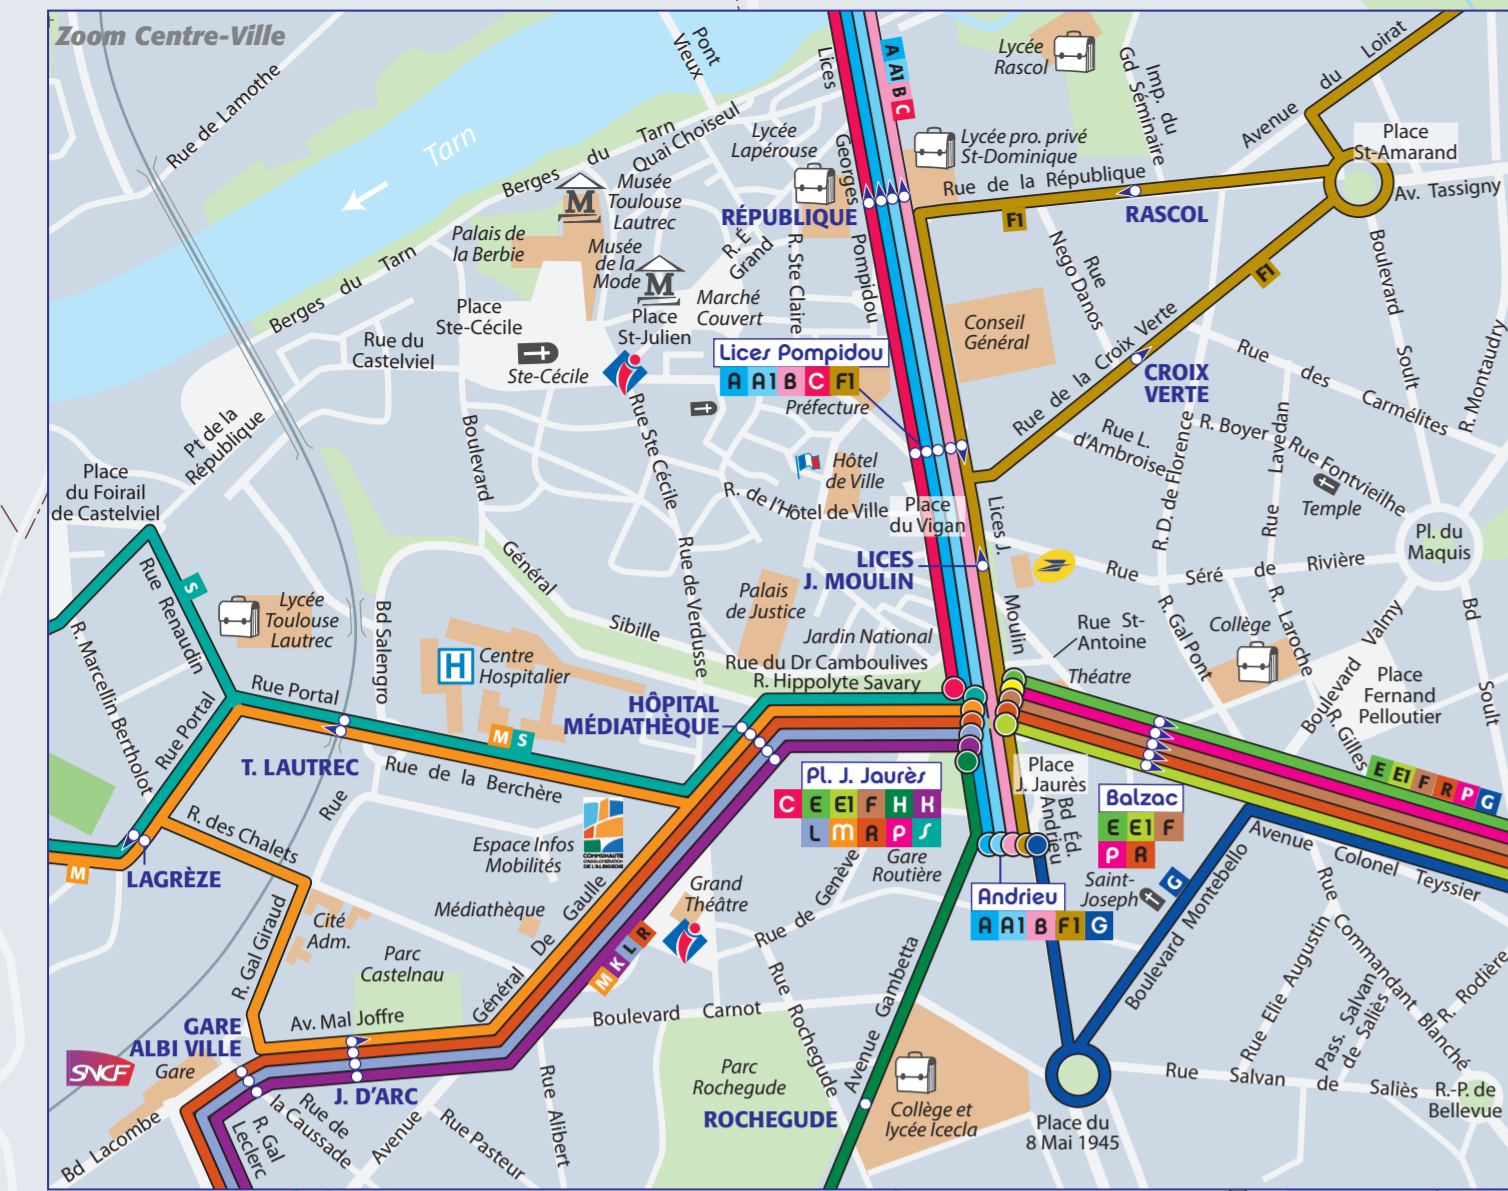

PLAN DU RÉSEAU DE TRANSPORTS URBAINS DU GRAND ALBIGOIS 2020 / 2021

Lignes urbaines

- Terminus de ligne
- Arrêt desservi dans les deux sens
- Arrêt desservi dans un seul sens
- Lignes périurbaines (se reporter au plan spécifique)

Mairie

- Office de Tourisme
- Musée
- Établissement scolaire
- Hôpital - Clinique
- La Poste
- Espace commercial

LISTE DES LIGNES

A Pélizier	Albi Centre Ville	G Puygouzon / Marranel	Albi Centre Ville
A1 Fonviolane	Albi Centre Ville	H Rayzac	Albi Centre Ville
B Saint-Juéry / Arthès / Lescuré / Najac	Albi Centre Ville	I Le Séquestre	Albi Centre Ville
C Cantepau	Albi Centre Ville	L Marrac	Albi Centre Ville
E Saint-Juéry	Albi Centre Ville	M Terrzac	Albi Centre Ville
G Saint-Juéry	Albi Centre Ville	P La Renaudie	Albi Centre Ville
F Montplairir	Albi Centre Ville	R Innoprod	Porter d'Albi
F Cambon Maillol / Clinique Toulouse-Lautrec	Albi Centre Ville	V Maladerie	Albi Centre Ville

Legend:

- Lignes urbaines
- Terminus de ligne
- Arrêt desservi dans les deux sens
- Arrêt desservi dans un seul sens
- Lignes périurbaines (se reporter au plan spécifique)
- 🇫🇷 Mairie
- 🏠 Office de Tourisme
- 🏛️ Musée
- 🎓 Établissement scolaire
- 🏥 Hôpital - Clinique
- 📮 La Poste
- 🏪 Espace commercial