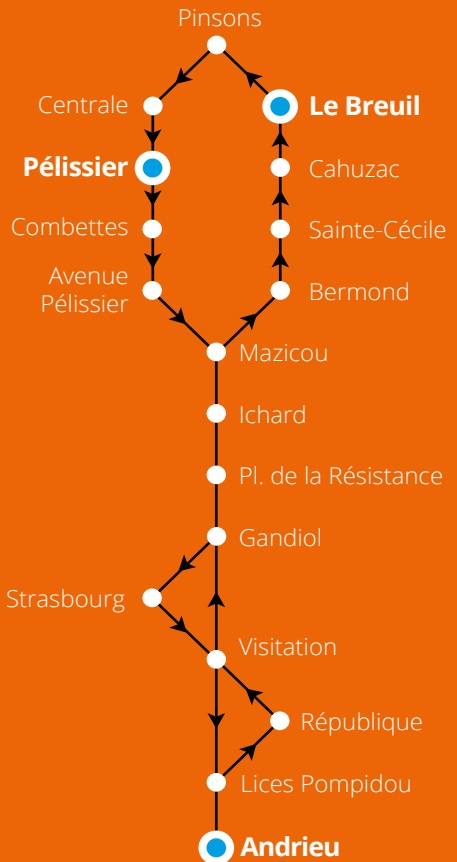

PLAN DE LA LIGNE