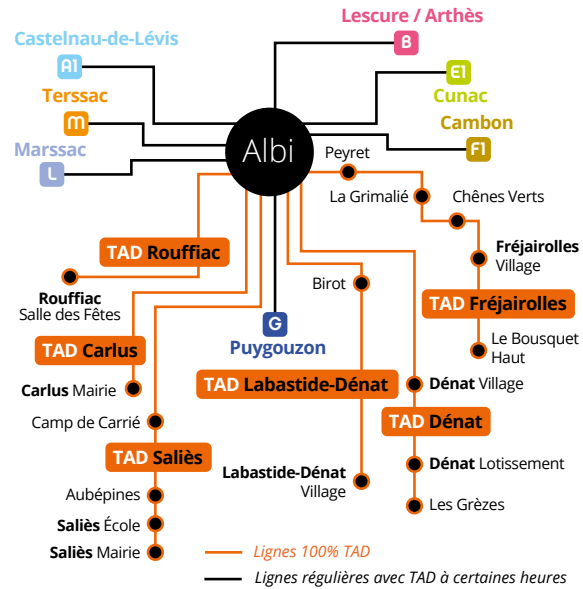

## Les circuits TAD

## Comment réserver ?

Après du service transports urbains au **05 63 76 06 16** du lundi au vendredi de 9h à 12h et de 14h à 16h.  
La réservation d'un service TAD peut se faire jusqu'à 7 jours à l'avance, au plus tard le matin pour l'après-midi ou l'après-midi pour le matin suivant.

Réservez aussi votre TAD sur [www.grand-albigeois.fr](http://www.grand-albigeois.fr)

### 1/ Les lignes 100% TAD

Vous habitez Carlus, Dénat, Labastide-Débat, Fréjairolles, Rouffiac ou Saliès ? Un réseau de 6 circuits en TAD vous transporte au centre-ville d'Albi toute l'année du lundi au samedi et pendant les vacances scolaires. En semaine, neuf rotations par jour sont proposées.