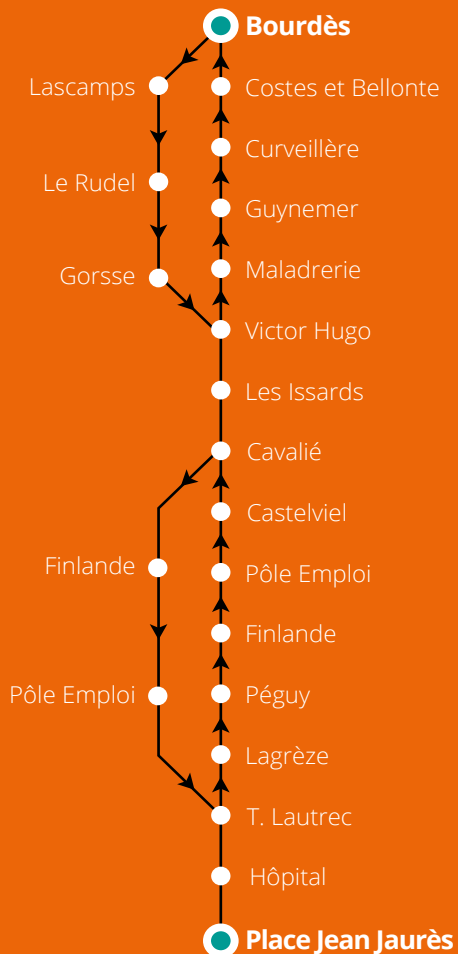

PLAN DE LA LIGNE

Maladrerie >>> Albi centre-ville Samedi et petites vacances scolaires

MALADRERIE	07:23	08:00	08:50	09:50	10:50	11:50	12:50	13:23	14:30	15:30	16:30	17:30	18:30	19:30
Guynemer	07:23	08:00	08:50	09:50	10:50	11:50	12:50	13:23	14:30	15:30	16:30	17:30	18:30	19:30
Curveillère	07:24	08:01	08:51	09:51	10:51	11:51	12:51	13:24	14:31	15:31	16:31	17:31	18:31	19:31
Coste et Bellonte	07:25	08:02	08:52	09:52	10:52	11:52	12:52	13:25	14:32	15:32	16:32	17:32	18:32	19:32
Bourdès	07:26	08:03	08:53	09:53	10:53	11:53	12:53	13:26	14:33	15:33	16:33	17:33	18:33	19:33
Lascamps	07:26	08:03	08:53	09:53	10:53	11:53	12:53	13:26	14:33	15:33	16:33	17:33	18:33	19:33
Rudel	07:27	08:04	08:54	09:54	10:54	11:54	12:54	13:27	14:34	15:34	16:34	17:34	18:34	19:34
Gorsse	07:28	08:05	08:55	09:55	10:55	11:55	12:55	13:28	14:35	15:35	16:35	17:35	18:35	19:35
Victor Hugo	07:29	08:06	08:56	09:56	10:56	11:56	12:56	13:29	14:36	15:36	16:36	17:36	18:36	19:36
Les Issards	07:30	08:07	08:57	09:57	10:57	11:57	12:57	13:30	14:37	15:37	16:37	17:37	18:37	19:37
Cavaillé	07:31	08:08	08:58	09:58	10:58	11:58	12:58	13:31	14:38	15:38	16:38	17:38	18:38	19:38
Finlande	07:32	08:09	08:59	09:59	10:59	11:59	12:59	13:32	14:39	15:39	16:39	17:39	18:39	19:39
Pôle Emploi	07:34	08:11	09:01	10:01	11:01	12:01	13:01	13:34	14:41	15:41	16:41	17:41	18:41	19:41
Toulouse Lautrec	07:35	08:12	09:02	10:02	11:02	12:02	13:02	13:35	14:42	15:42	16:42	17:42	18:42	19:42
Hôpital - Médiathèque	07:36	08:13	09:03	10:03	11:03	12:03	13:03	13:36	14:43	15:43	16:43	17:43	18:43	19:43
PLACE JEAN JAURÈS	07:38	08:15	09:05	10:05	11:05	12:05	13:05	13:38	14:45	15:45	16:45	17:45	18:45	19:45

■ Cercle uniquement pendant les vacances scolaires

Albi centre-ville >>> Maladrerie Samedi et petites vacances scolaires

PLACE JEAN JAURÈS	07:45	08:35	09:35	10:35	11:35	12:35	14:15	15:15	16:15	17:15	18:15	19:15
Hôpital - Médiathèque	07:46	08:36	09:36	10:36	11:36	12:36	14:16	15:16	16:16	17:16	18:16	19:16
Toulouse Lautrec	07:48	08:38	09:38	10:38	11:38	12:38	14:18	15:18	16:18	17:18	18:18	19:18
Lagrèze	07:49	08:39	09:39	10:39	11:39	12:39	14:19	15:19	16:19	17:19	18:19	19:19
Péguy	07:49	08:39	09:39	10:39	11:39	12:39	14:19	15:19	16:19	17:19	18:19	19:19
Finlande	07:50	08:40	09:40	10:40	11:40	12:40	14:20	15:20	16:20	17:20	18:20	19:20
Pôle Emploi	07:51	08:41	09:41	10:41	11:41	12:41	14:21	15:21	16:21	17:21	18:21	19:21
Castelveil	07:52	08:42	09:42	10:42	11:42	12:42	14:22	15:22	16:22	17:22	18:22	19:22
Cavaillé	07:53	08:43	09:43	10:43	11:43	12:43	14:23	15:23	16:23	17:23	18:23	19:23
Les Issards	07:54	08:44	09:44	10:44	11:44	12:44	14:24	15:24	16:24	17:24	18:24	19:24
Victor Hugo	07:55	08:45	09:45	10:45	11:45	12:45	14:25	15:25	16:25	17:25	18:25	19:24
MALADRERIE	07:57	08:47	09:47	10:47	11:47	12:47	14:27	15:27	16:27	17:27	18:27	19:26

■ Cercle uniquement pendant les vacances scolaires